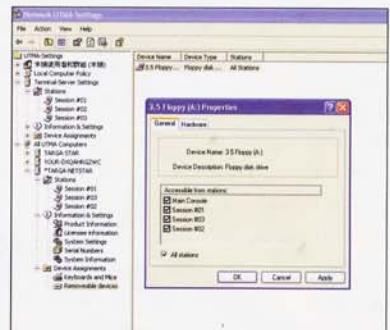

### 9

管理者方面，在控制軟件內的Terminal-Server Settings中，選取Station內的電腦，便可監察各使用者開啟了的程式。另外，Right Click每一個Session，可隨時啟用或停用Net Star，傳送訊息到Net Star電腦，還可以即時觀看每部電腦的桌面。

### 10

按View Screen後，可看到用戶的桌面，以防學生在課堂時瀏覽不良網頁，或在玩遊戲及ICQ等。

使用“Send Message”功能，用戶畫面會即時彈出訊息視窗，例如可用作對學生作出警告。

最後，亦可設定共用各外置存取裝置。

評：

Targa Office Station Net Star在設定上非常簡易，而且又易於管理各用戶，售價為\$1599，又有一些連LCD購買的優惠，所以售價頗為合理。另外，一部電腦最多可讓十人同時使用，省回不少在硬件及軟件上的支出，絕對是學校及辦公室一個很好的慳錢方案。